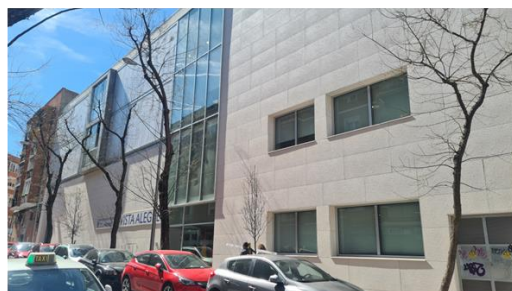

C.S.S. "Vista Alegre"
Salón de Actos
Capacidad 140 personas